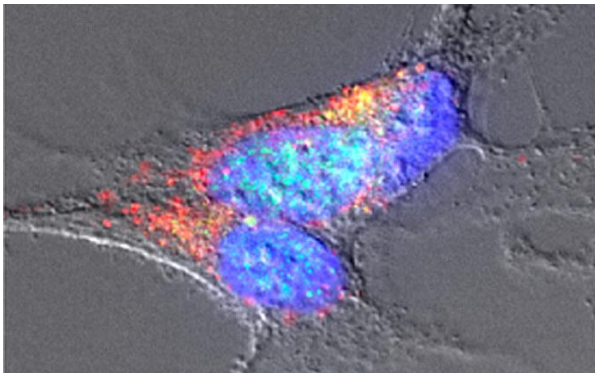

INVESTIGACIÓN

Hallan amiloides en la microbiota intestinal asociados con el párkinson

[Leer más](#)