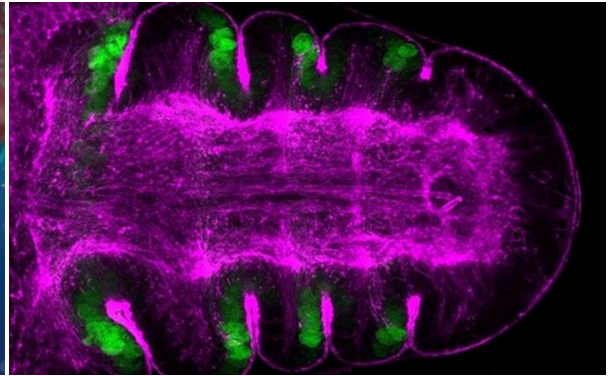

## Hallan un intrigante mundo de tamaño similar a la Tierra

Personal investigador del CSIC participa en el descubrimiento de Gliese 12 b, el exoplaneta más cercano, en tránsito, templado y del tamaño de la Tierra localizado hasta la fecha

## INVESTIGACIÓN

Hallan amiloides en la microbiota intestinal asociados con el párkinson

[Leer más](#)

Una proteína antibacteriana, nueva diana contra el cáncer de páncreas

[Leer más](#)

**Un estudio abre nuevas vías de tratamiento para la covid-19**

[Leer más](#)

**Hallados los mecanismos celulares que guían el plegamiento de los epitelios**

[Leer más](#)

**Un estudio del CSIC abre nuevos caminos para pronosticar la duración de futuras erupciones volcánicas**

Este trabajo, desarrollado a partir del estudio del volcán de La Palma, se basa en la evolución de la presión del magma para determinar el final del proceso eruptivo

[Leer más](#)

**El cambio climático potencia la bacteria que devora olivos en el Mediterráneo**