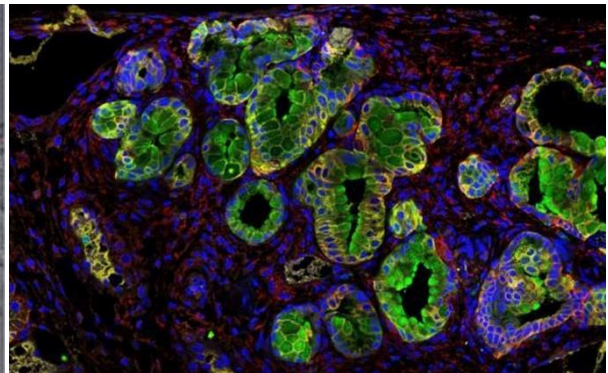

Una proteína antibacteriana, nueva diana contra el cáncer de páncreas

[Leer más](#)